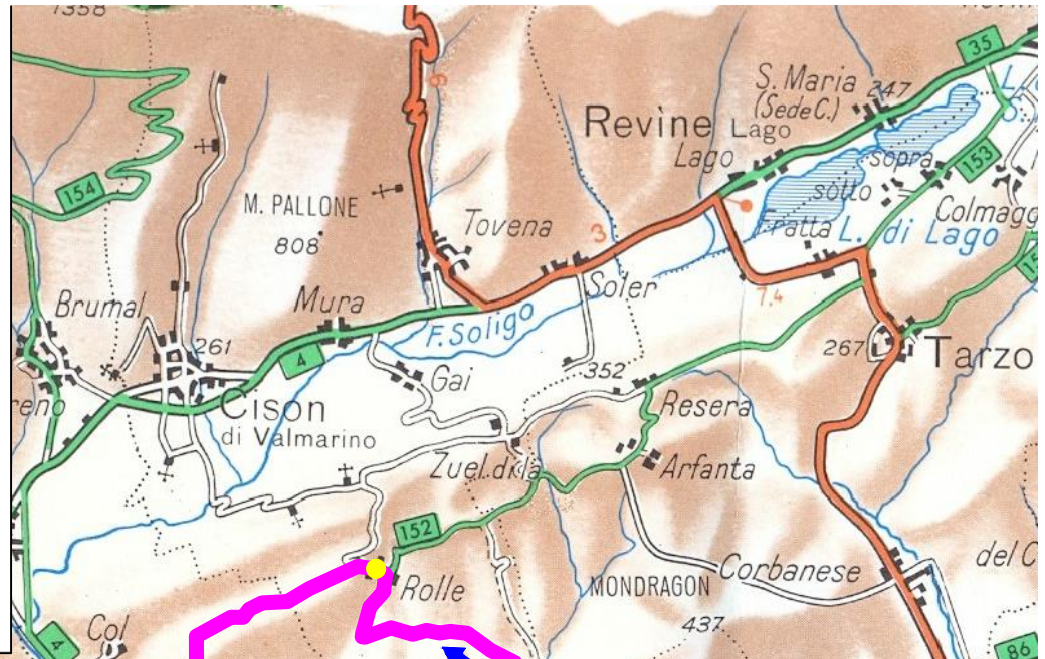

# Legenda

-  Partenza e Arrivo
-  Percorso
-  Trasferimento Pieve di S.-Valdobbiadene
-  Trasferimento Valdobbiadene-Pieve di S.
-   Punti di ristoro

Arrivo e Pranzo  
Solighetto ore 13:00

ore 10:30  
vigna del  
**gal**

Partenza Pieve di Soligo  
ore 9:30

ore 11:30  
Azienda Agricola  
**Miaol**  
Vittorello Roberto  
**SAN ROCCO**