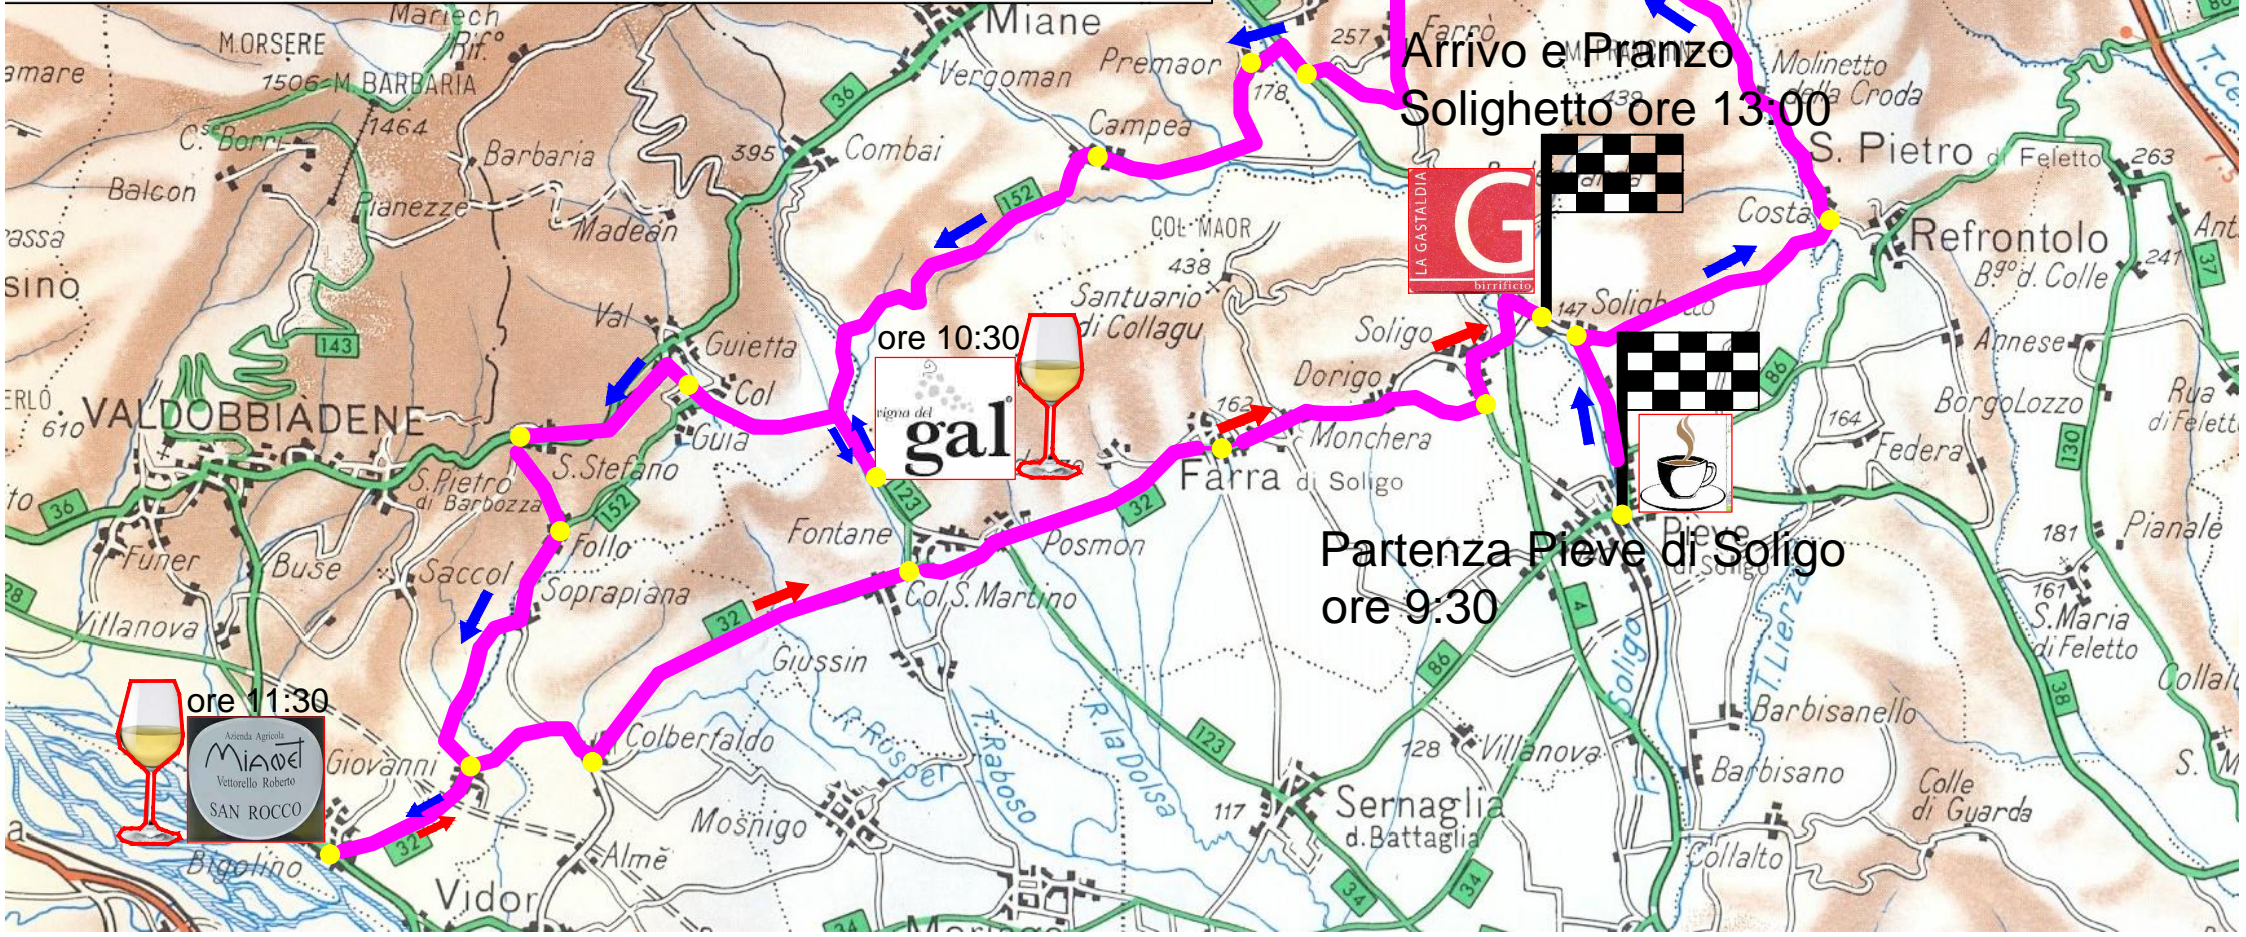

# Legenda

-  Partenza e Arrivo
-  Percorso
-  Trasferimento Pieve di S.-Valdobbiadene
-  Trasferimento Valdobbiadene-Pieve di S.
-   Punti di ristoro

Arrivo e Pranzo  
Solighetto ore 13:00

ore 10:30  
vigna del  
**gal**

Partenza Pieve di Soligo  
ore 9:30

ore 11:30  
Azienda Agricola  
**Miaol**  
Vittorello Roberto  
**SAN ROCCO**